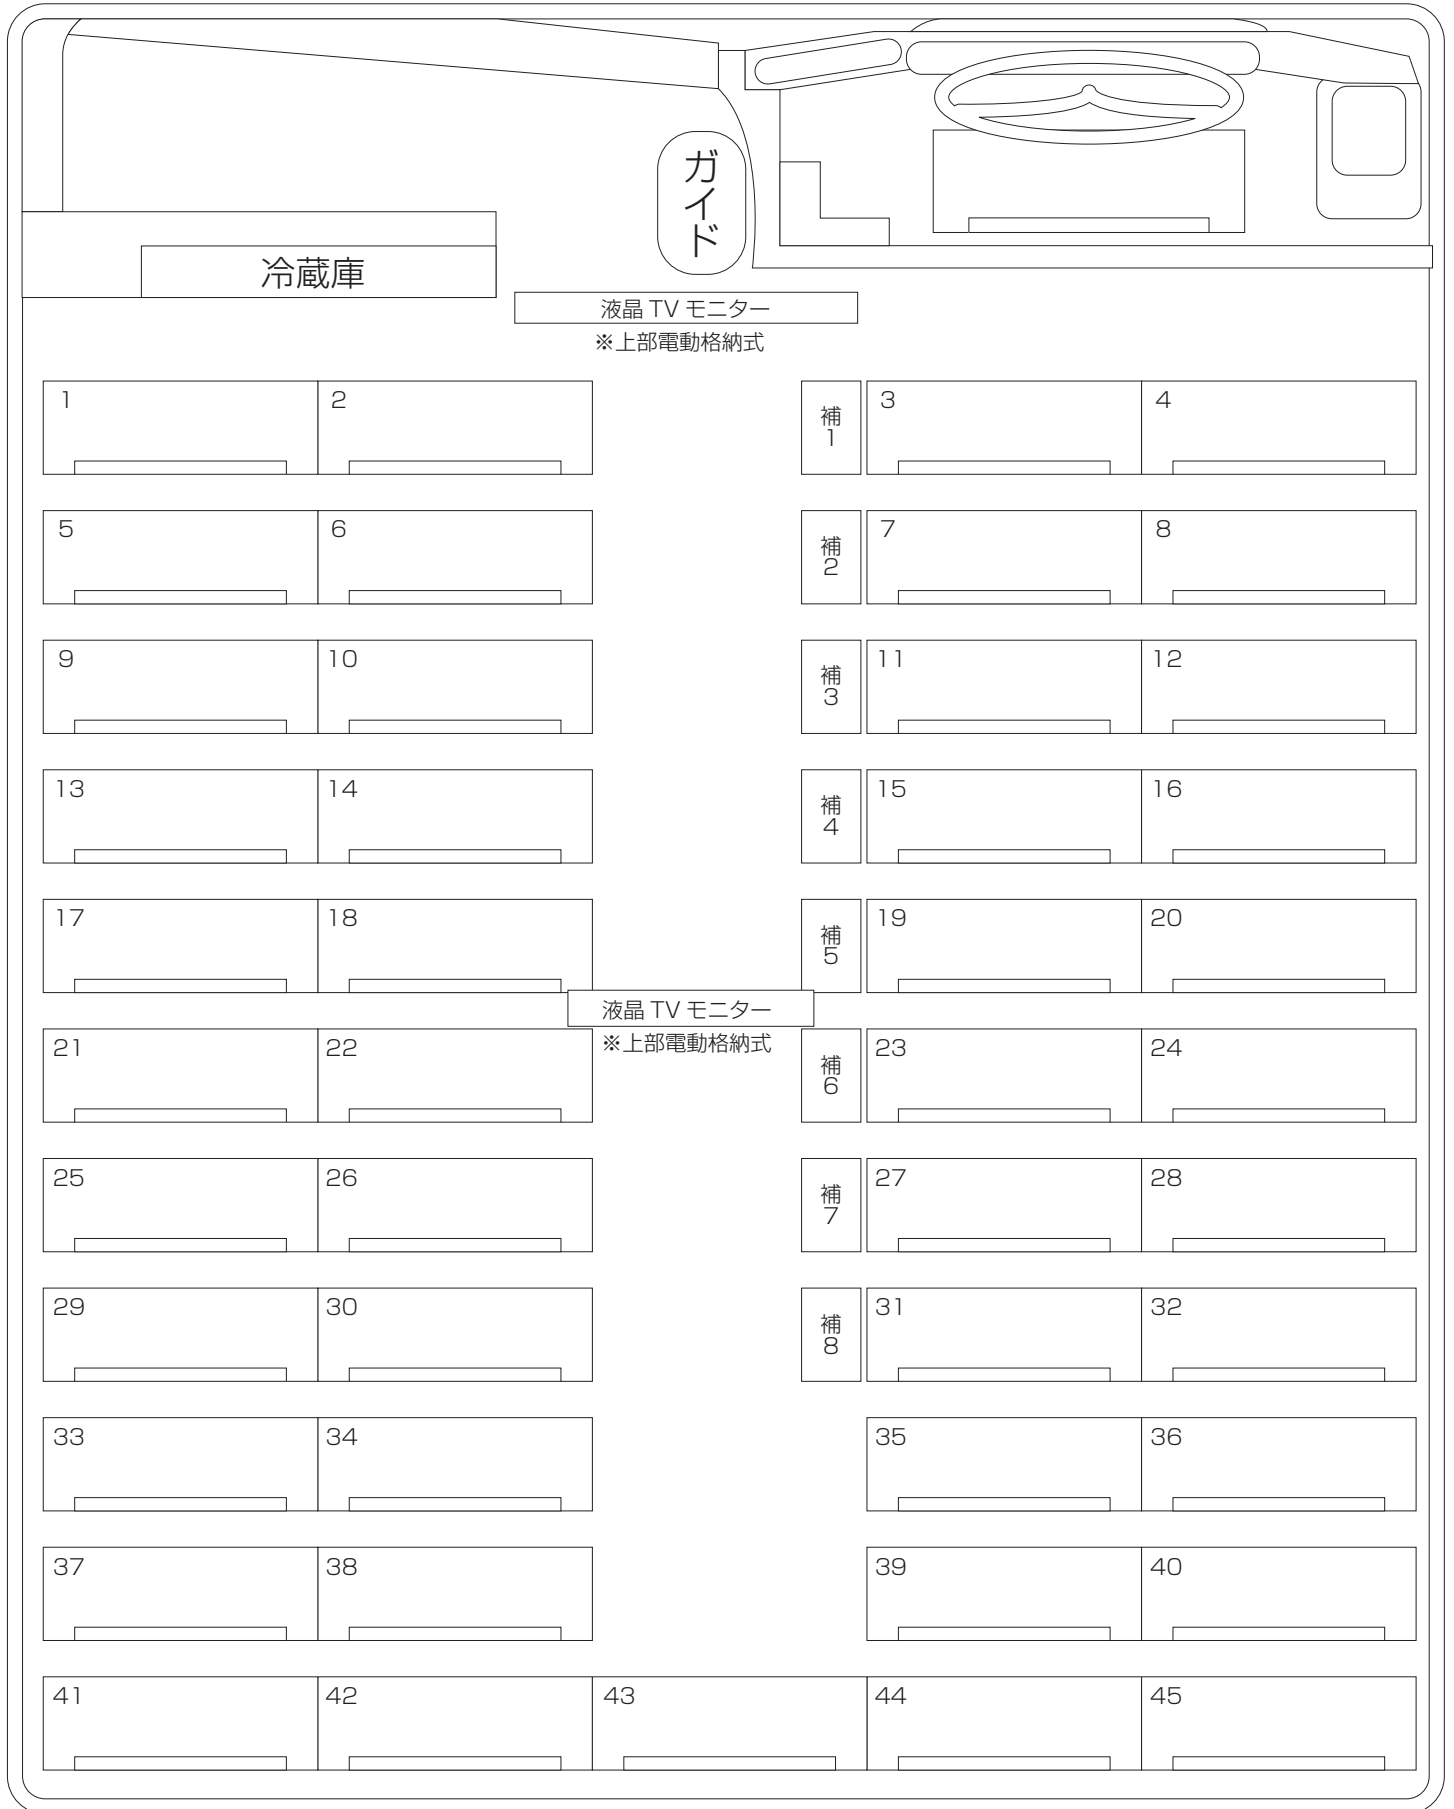

大型スーパーハイデッカー（11列タイプ）

■旅客定員53名（正席45・補助席8）※車長／11.99m

■装備 ●TV / DVD ●シンセサイザーカラオケ ●冷蔵庫 ●ポット ●トランクルーム（貫通式） ●無線 ●冷暖房
●プラズマクラスターイオン発生器3台 ●外気固定換気が可能な空調