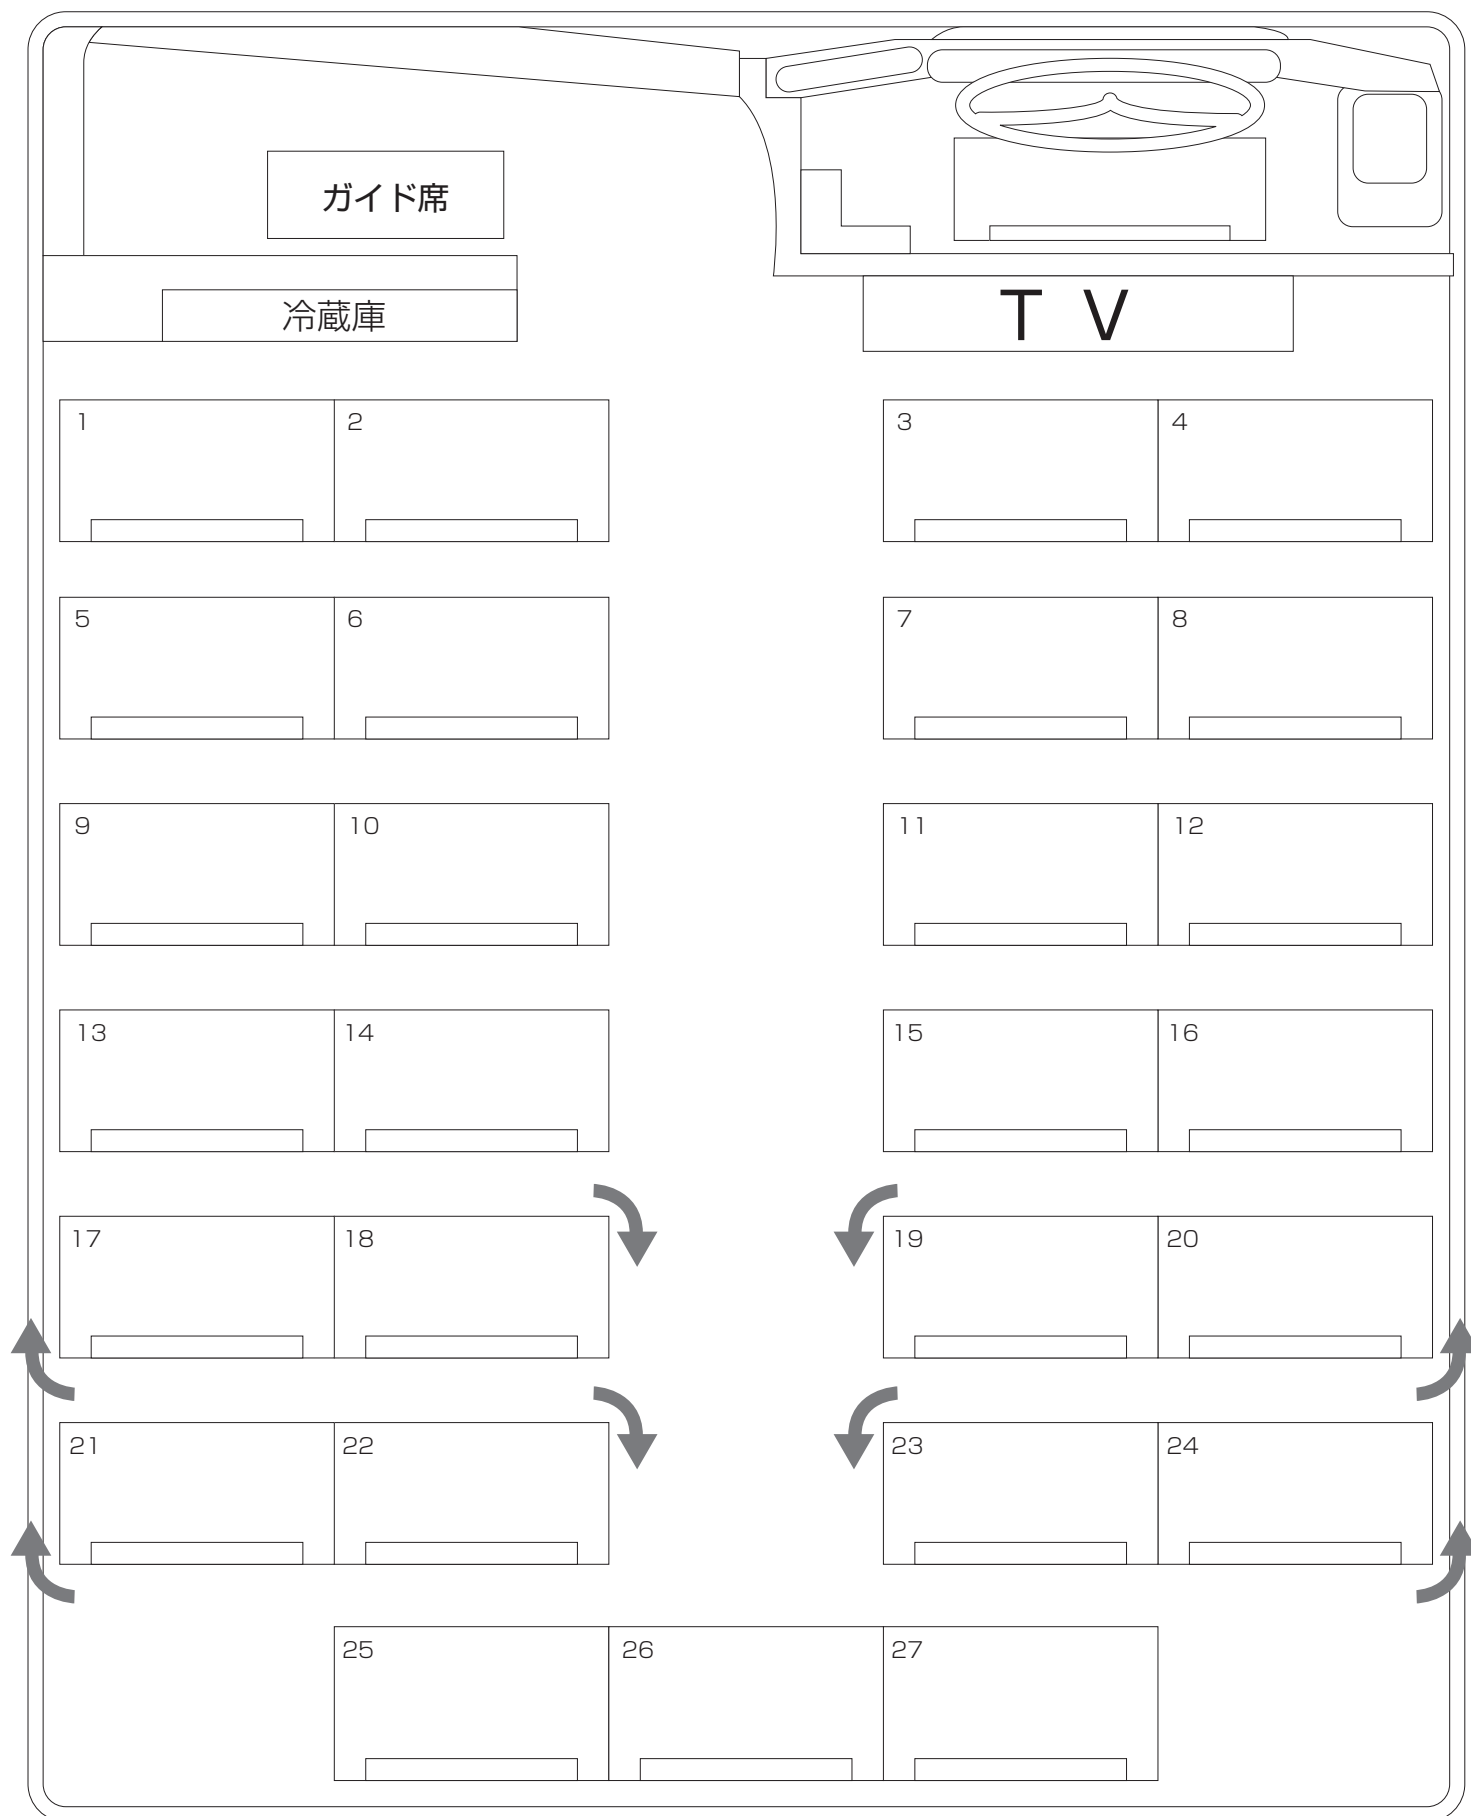

# エアロエースショートタイプMM

- 旅客定員27名(正席27) ※車長/8.99m ●サロントップに変更可能(後部4席回転) ※↶↷~回転席
- 装備 ●TV/VTR ●シンセサイザーカラオケ ●冷蔵庫 ●ポット ●テーブル(サロンの場合)
- トランクルーム(貫通式・大容量) ●無線 ●冷暖房 ●プラズマクラスターイオン2台 ●外気固定換気が可能な空調