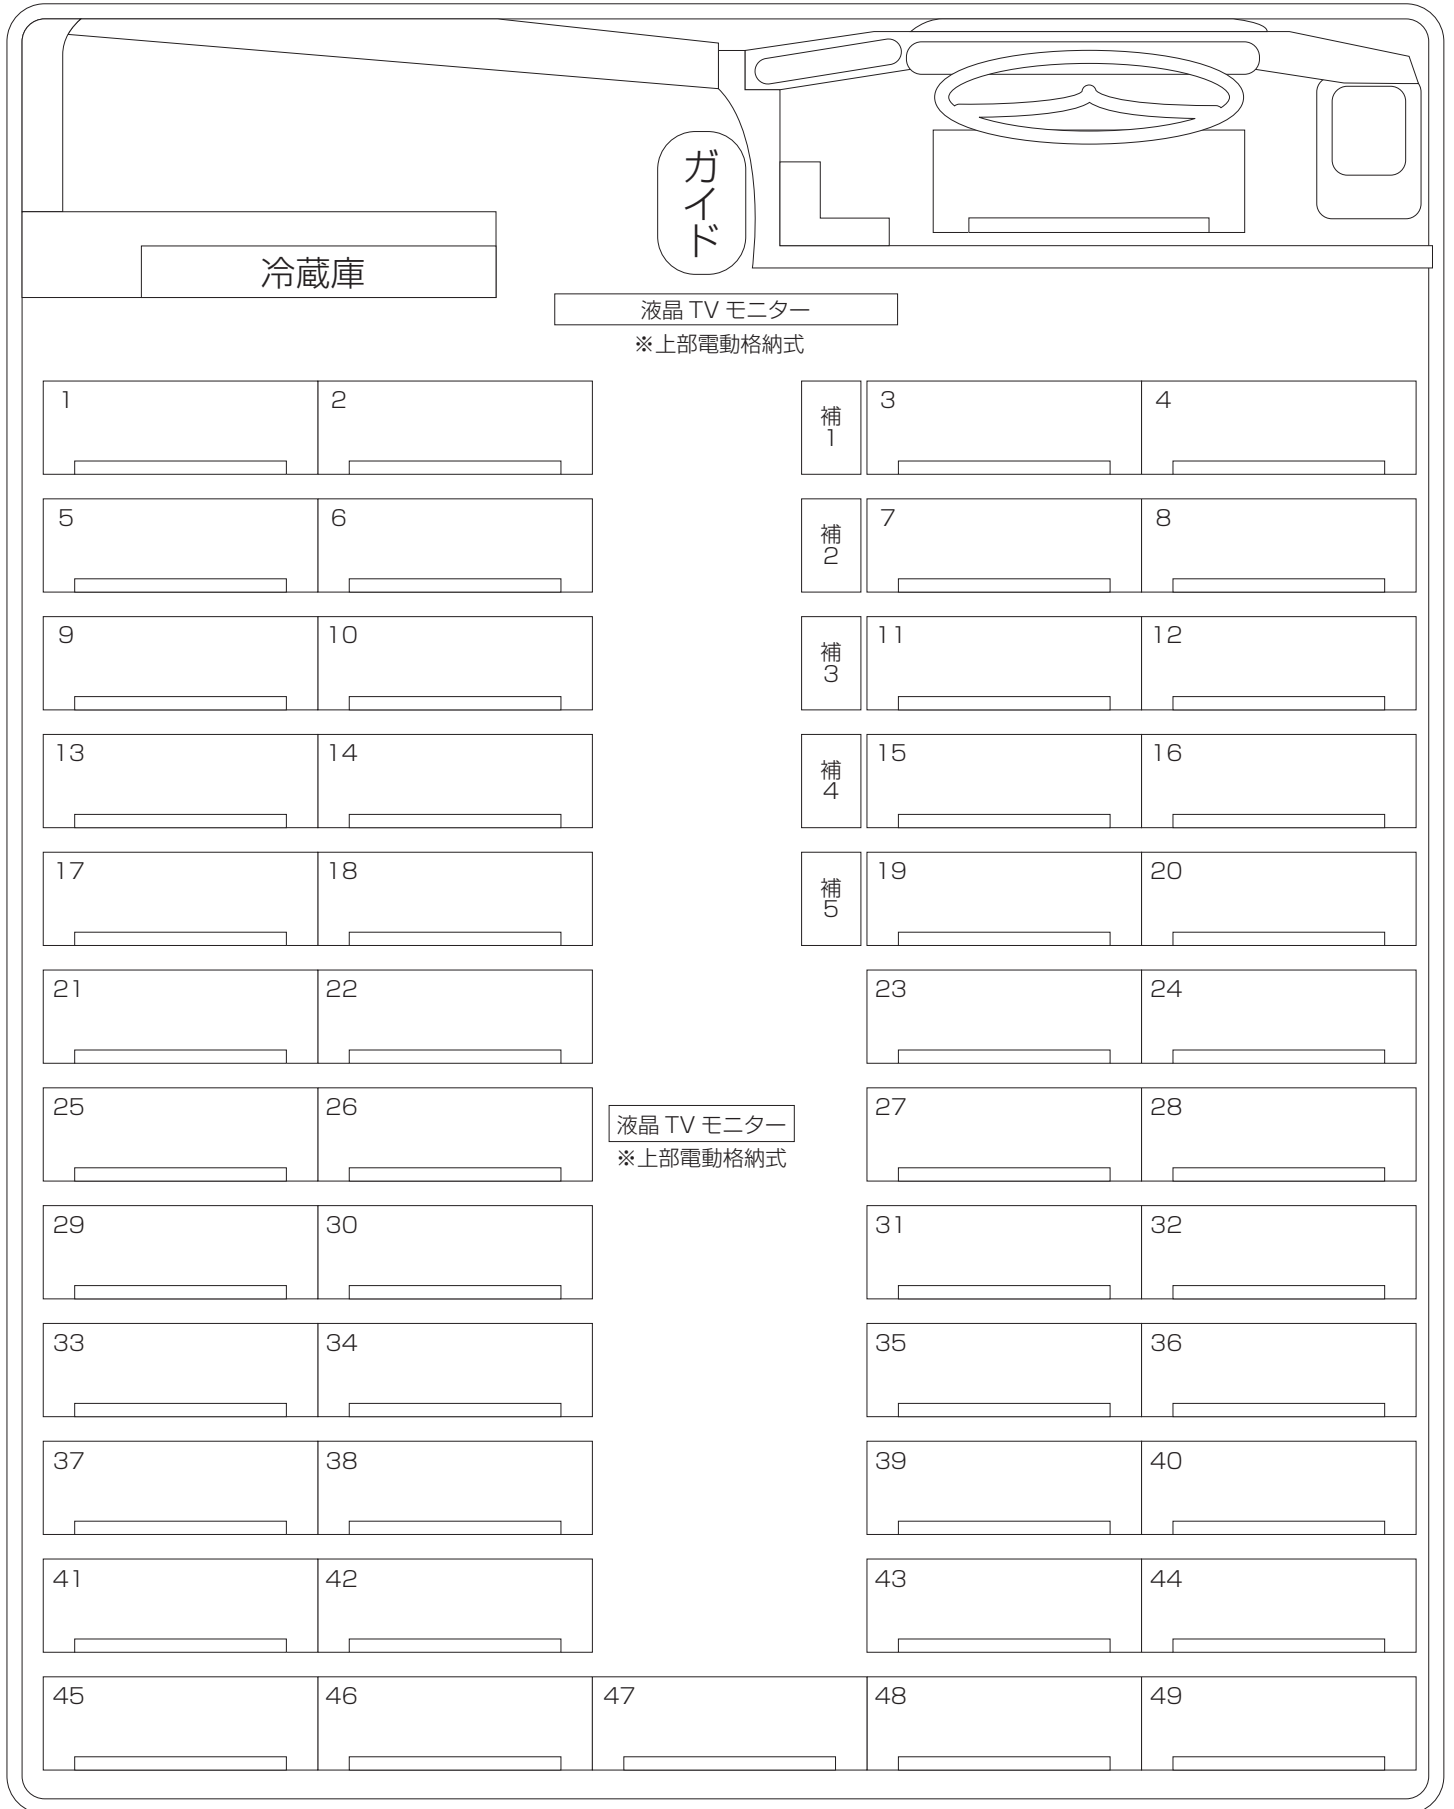

大型スーパーハイデッカー N54 (12列タイプ)

■旅客定員54名 (正席49・補助席5) ※車長/11.99m

■装備 ●TV / DVD 2台 ●シンセサイザーカラオケ ●冷蔵庫 ●ポット ●トランクルーム (貫通式) ●無線 ●冷暖房