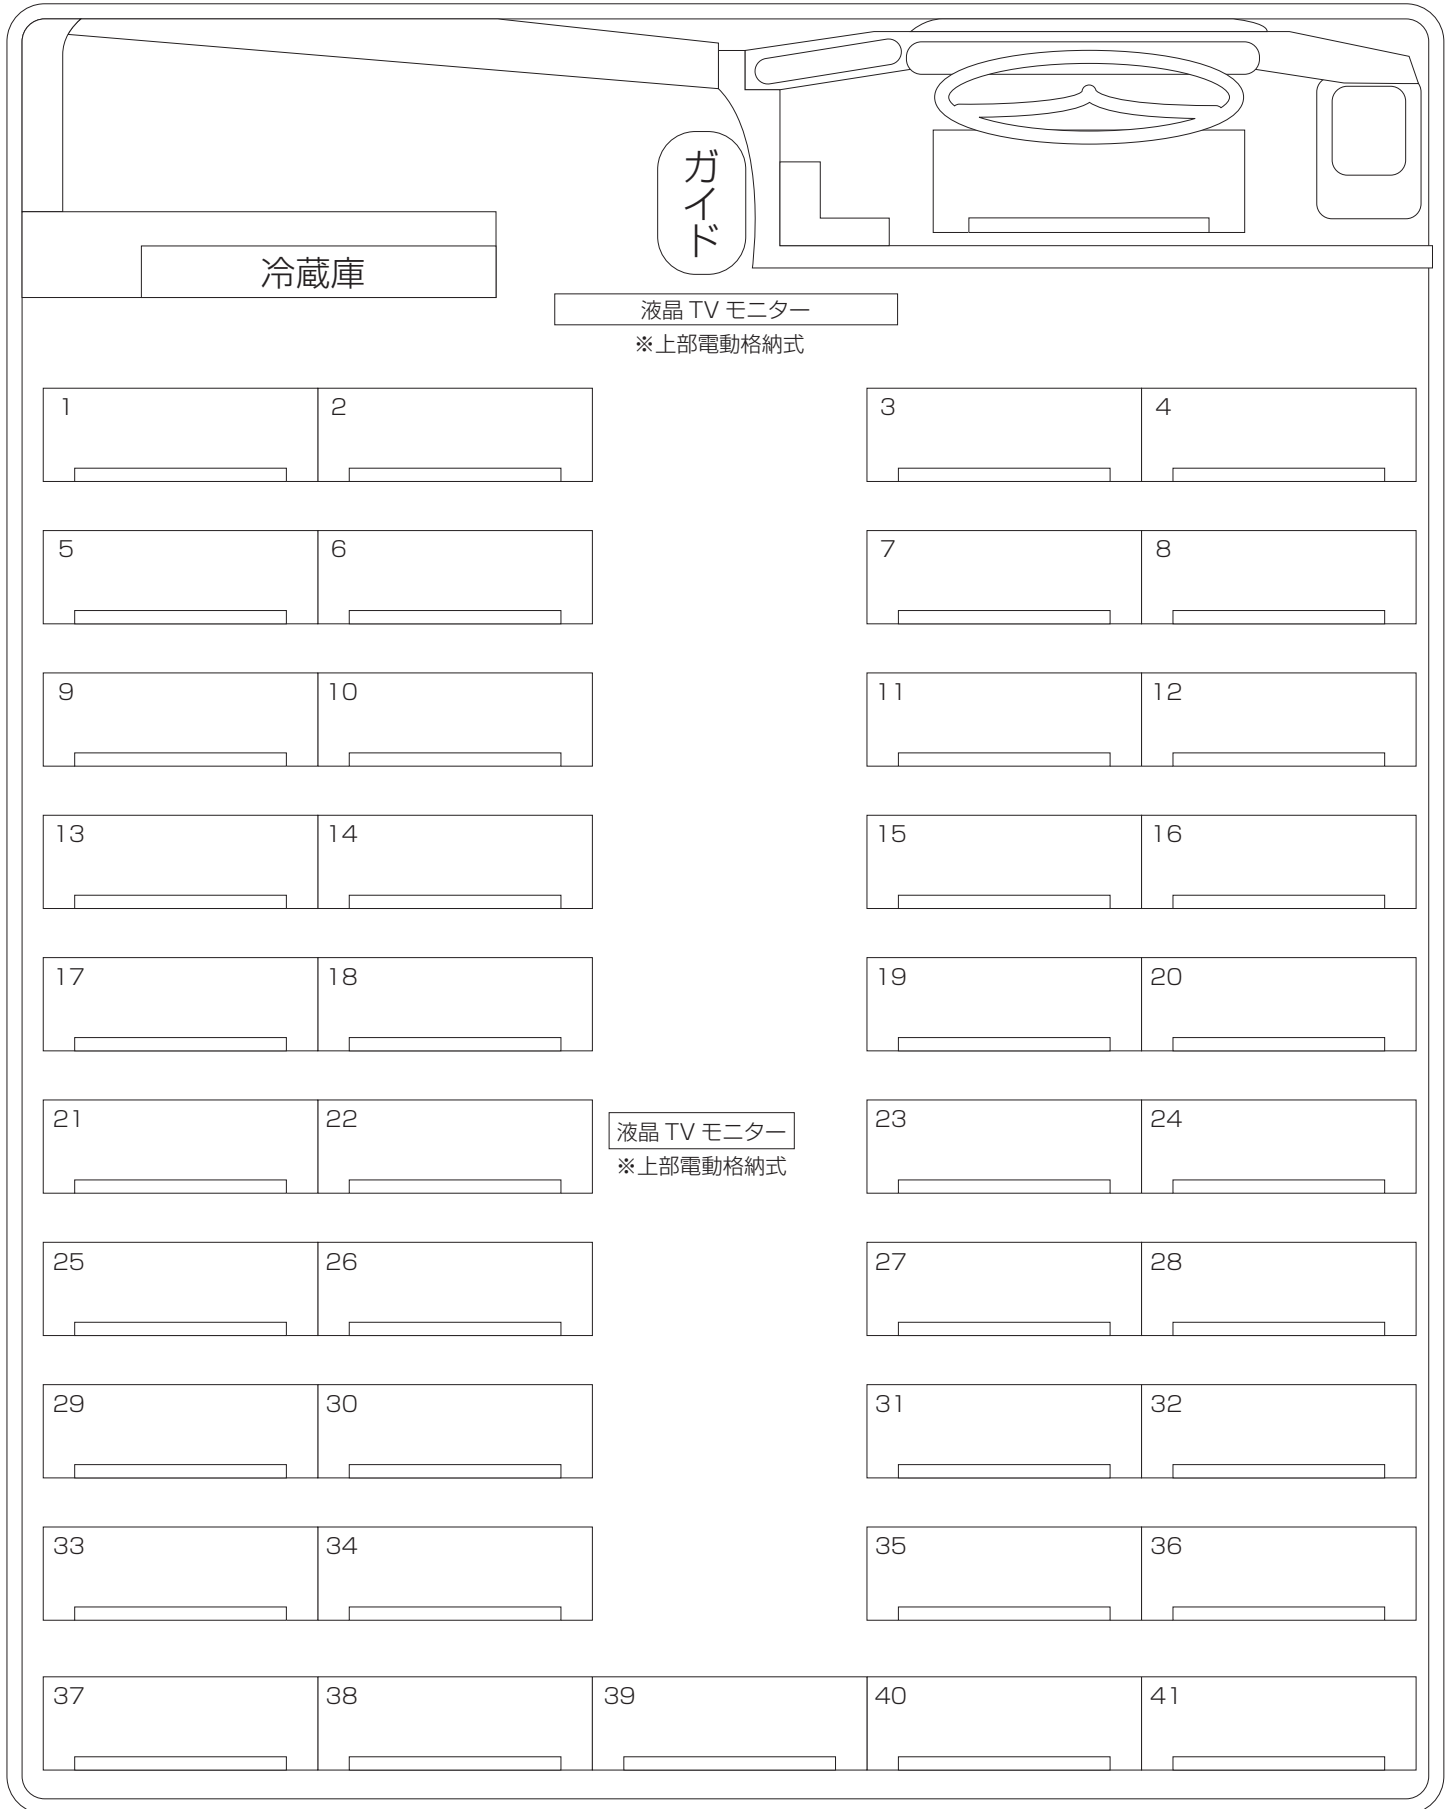

大型スーパーハイデッカー N54 (10列タイプ)

■旅客定員 41 名 (正席 41) ※車長 / 11.99m

■装備 ●TV / DVD 2 台 ●シンセサイザーカラオケ ●冷蔵庫 ●ポット ●トランクルーム (貫通式) ●無線 ●冷暖房