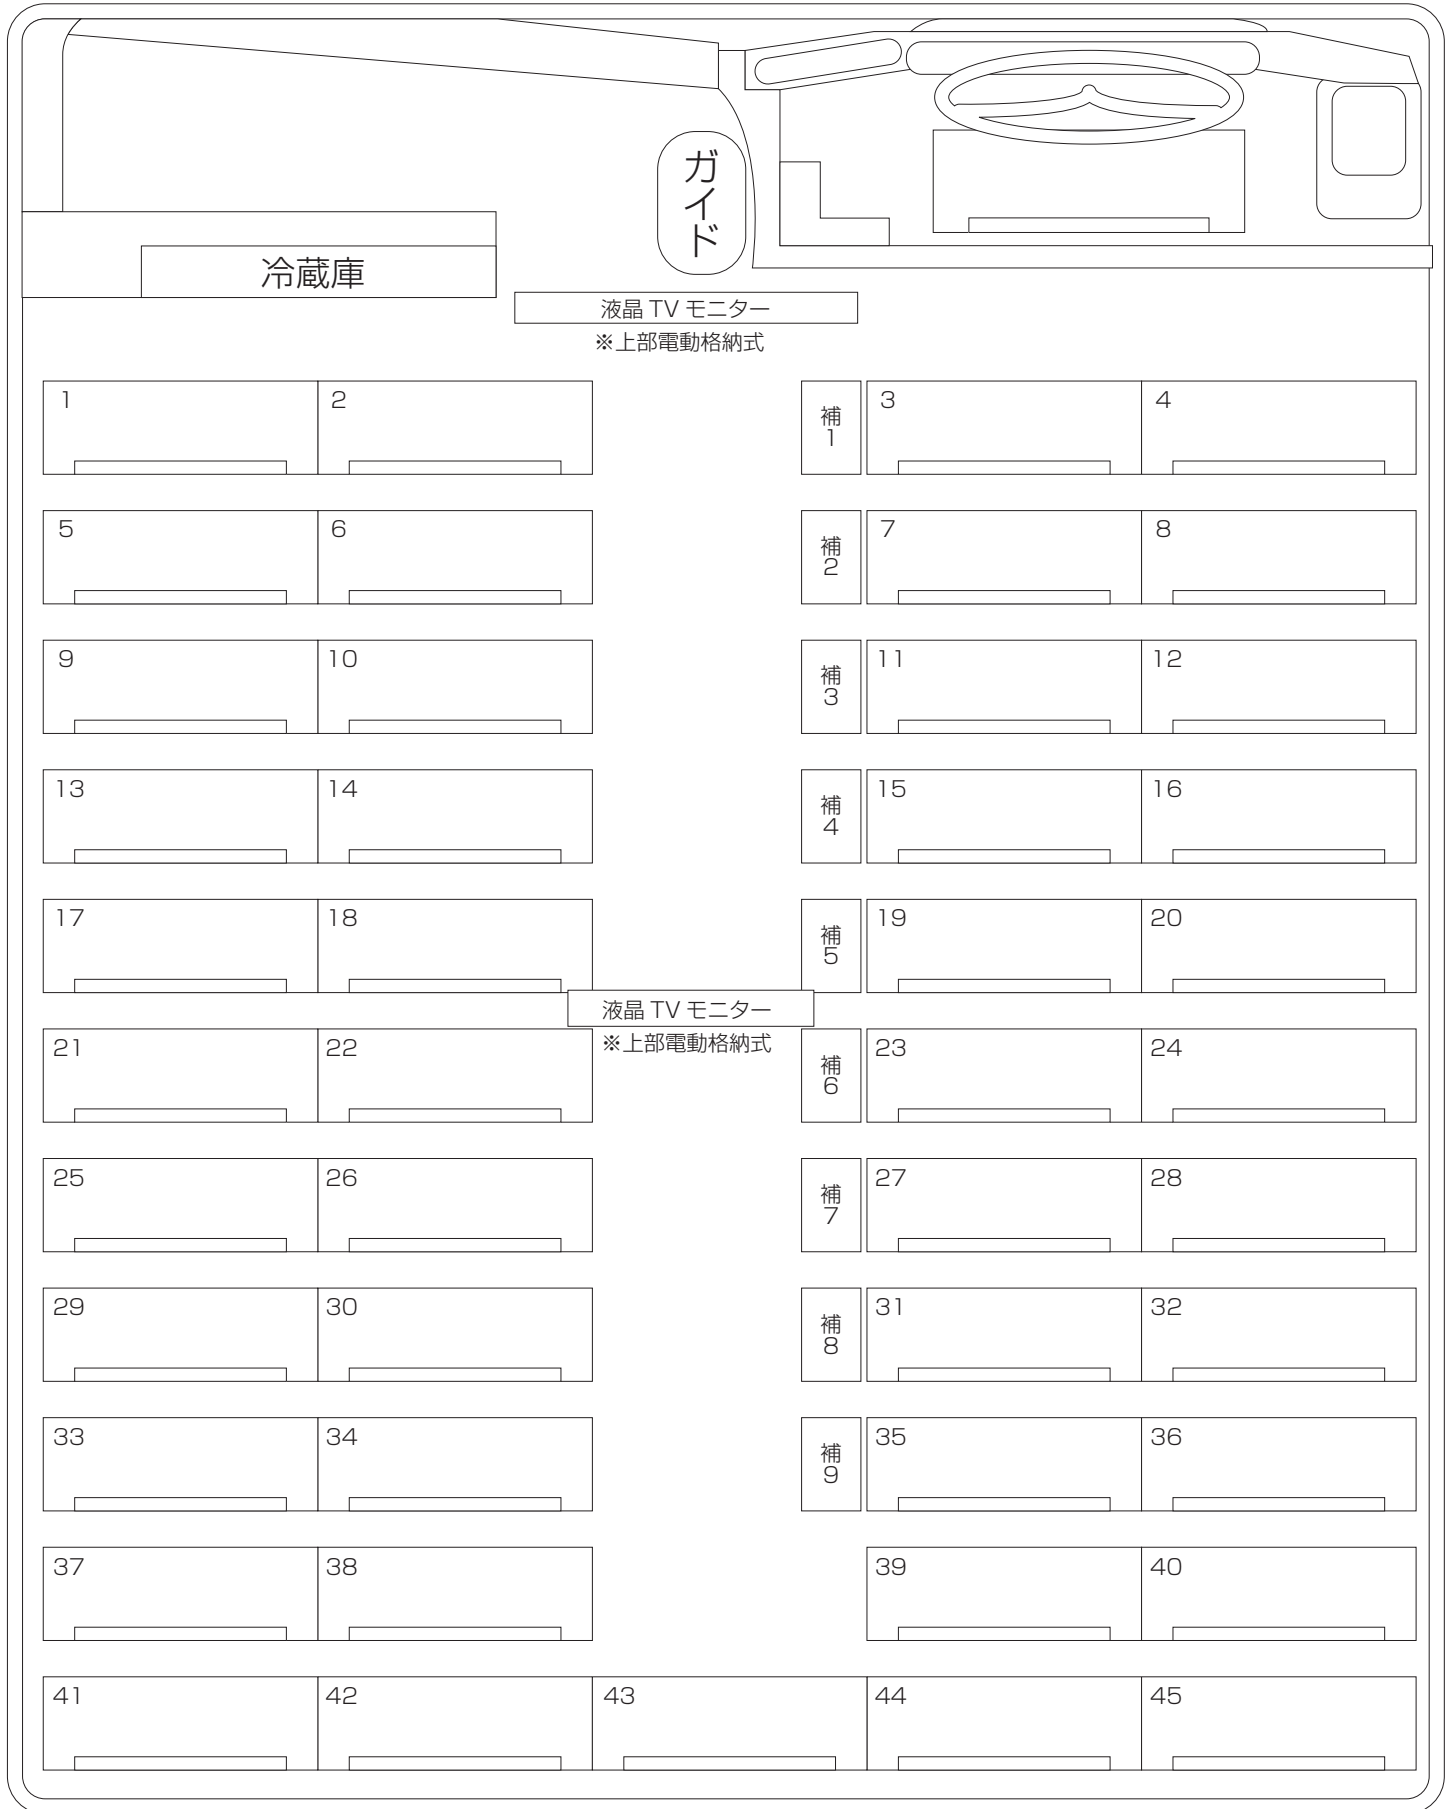

大型スーパーハイデッカー 54

■旅客定員54名（正席45・補助席9） ※車長／11.99m

■装備 ●TV / DVD ●シンセサイザーカラオケ ●冷蔵庫 ●ポット ●トランクルーム（貫通式） ●無線 ●冷暖房