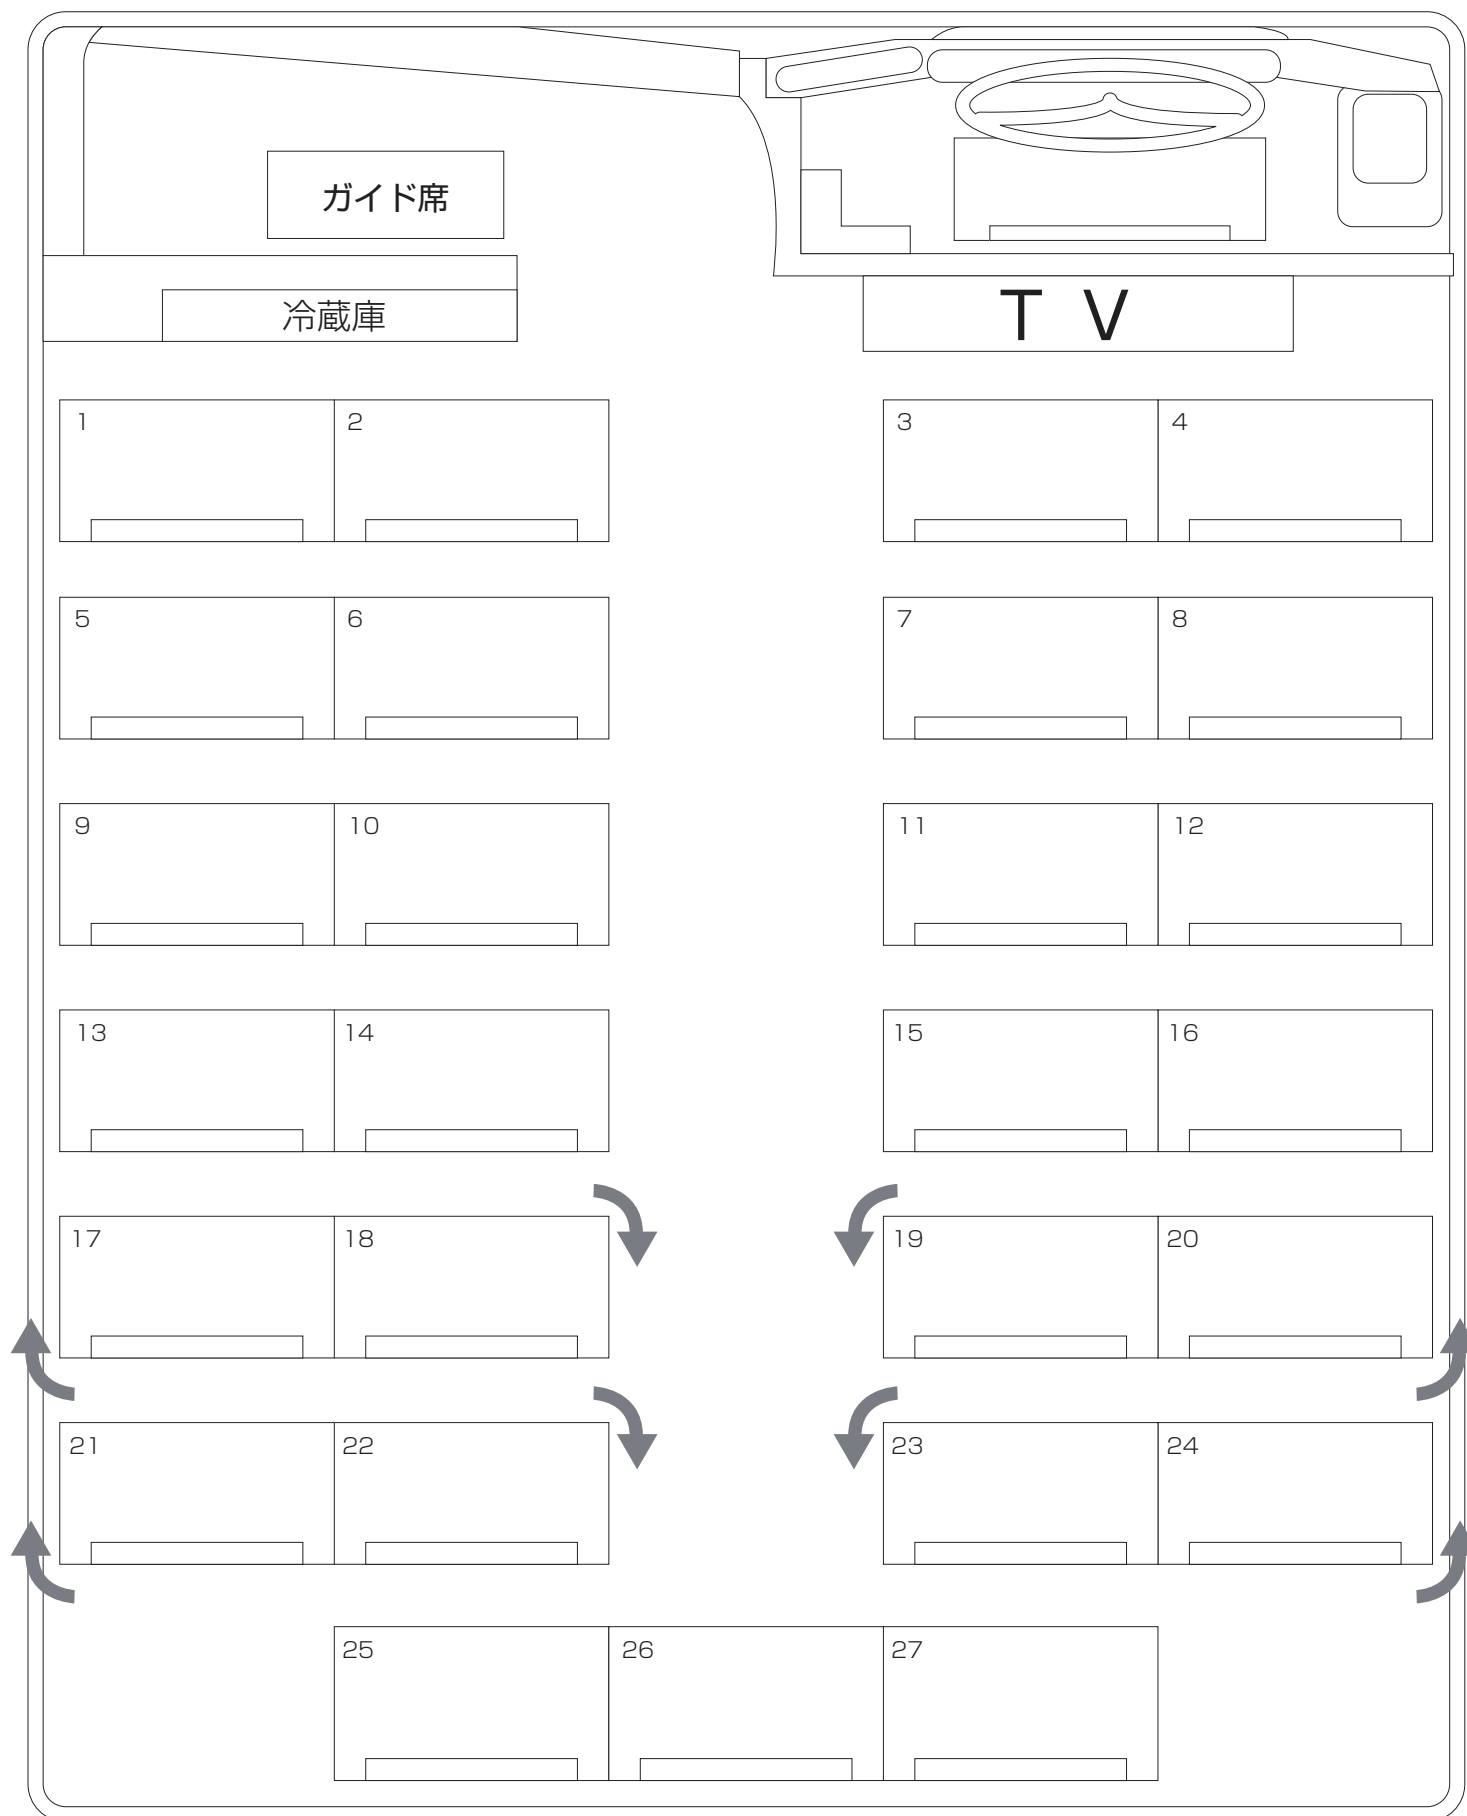

エアロエースショートタイプMM

- 旅客定員27名（正席27） ※車長／6.99m ●サロントップに変更可能（後部4席回転） ※↶↷～回転席
- 装備 ●TV／VTR ●シンセサイザーカラオケ ●冷蔵庫 ●ポット ●テーブル（サロンの場合）
- トランクルーム（貫通式・大容量） ●無線 ●冷暖房