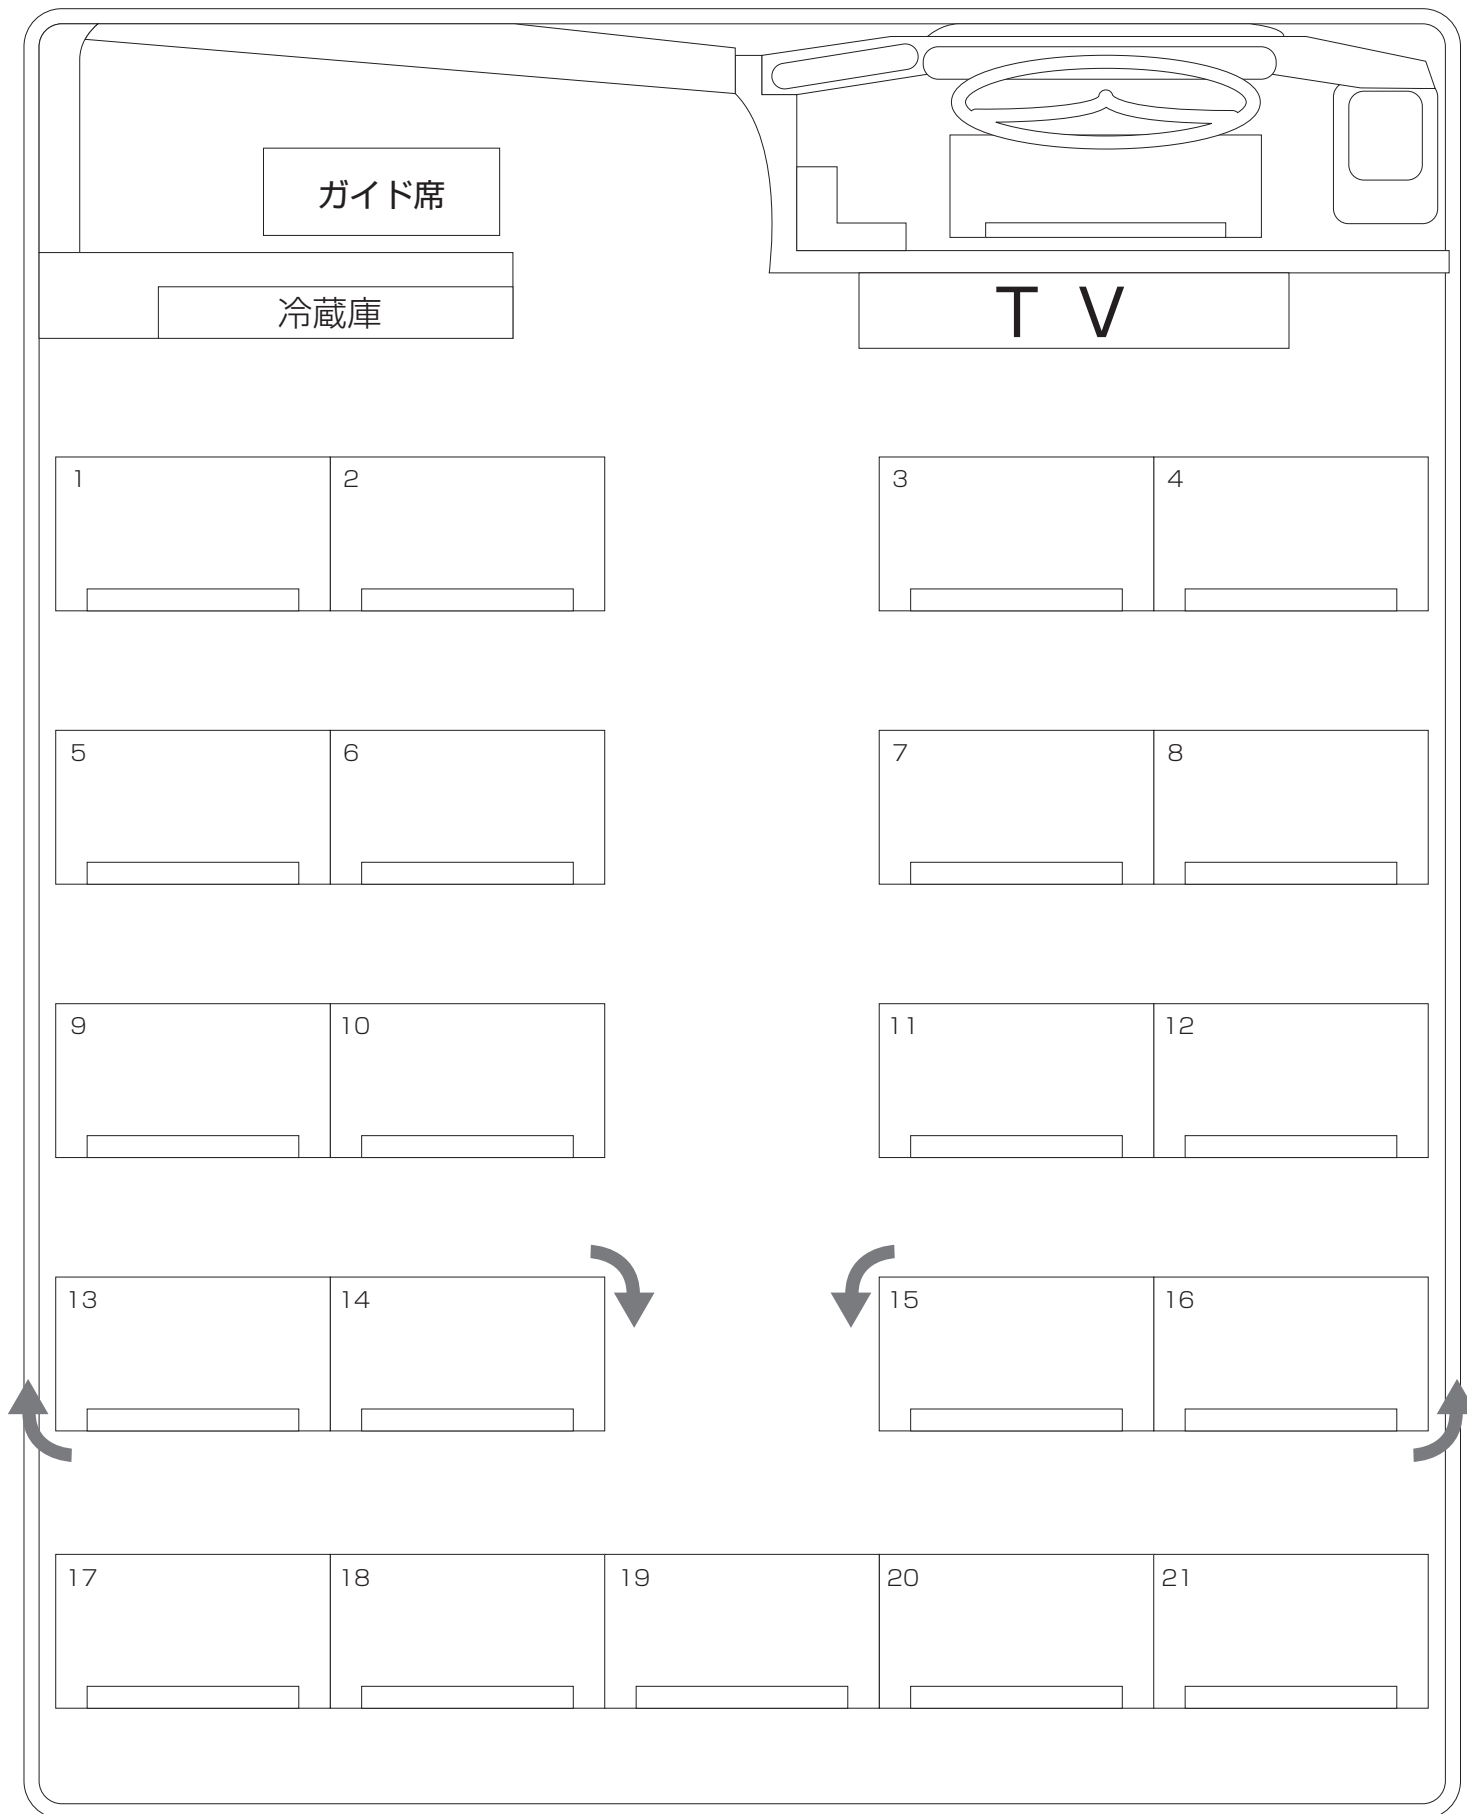

# 小型ハイデッカー 21

■旅客定員21名（正席のみ） ※車長／6.99m ●サロンタイプに変更可能（後部4席回転） ※↻～回転席

■装備 ●TV／VTR ●冷蔵庫 ●ポット ●トランクルーム（貫通式） ●無線 ●冷暖房