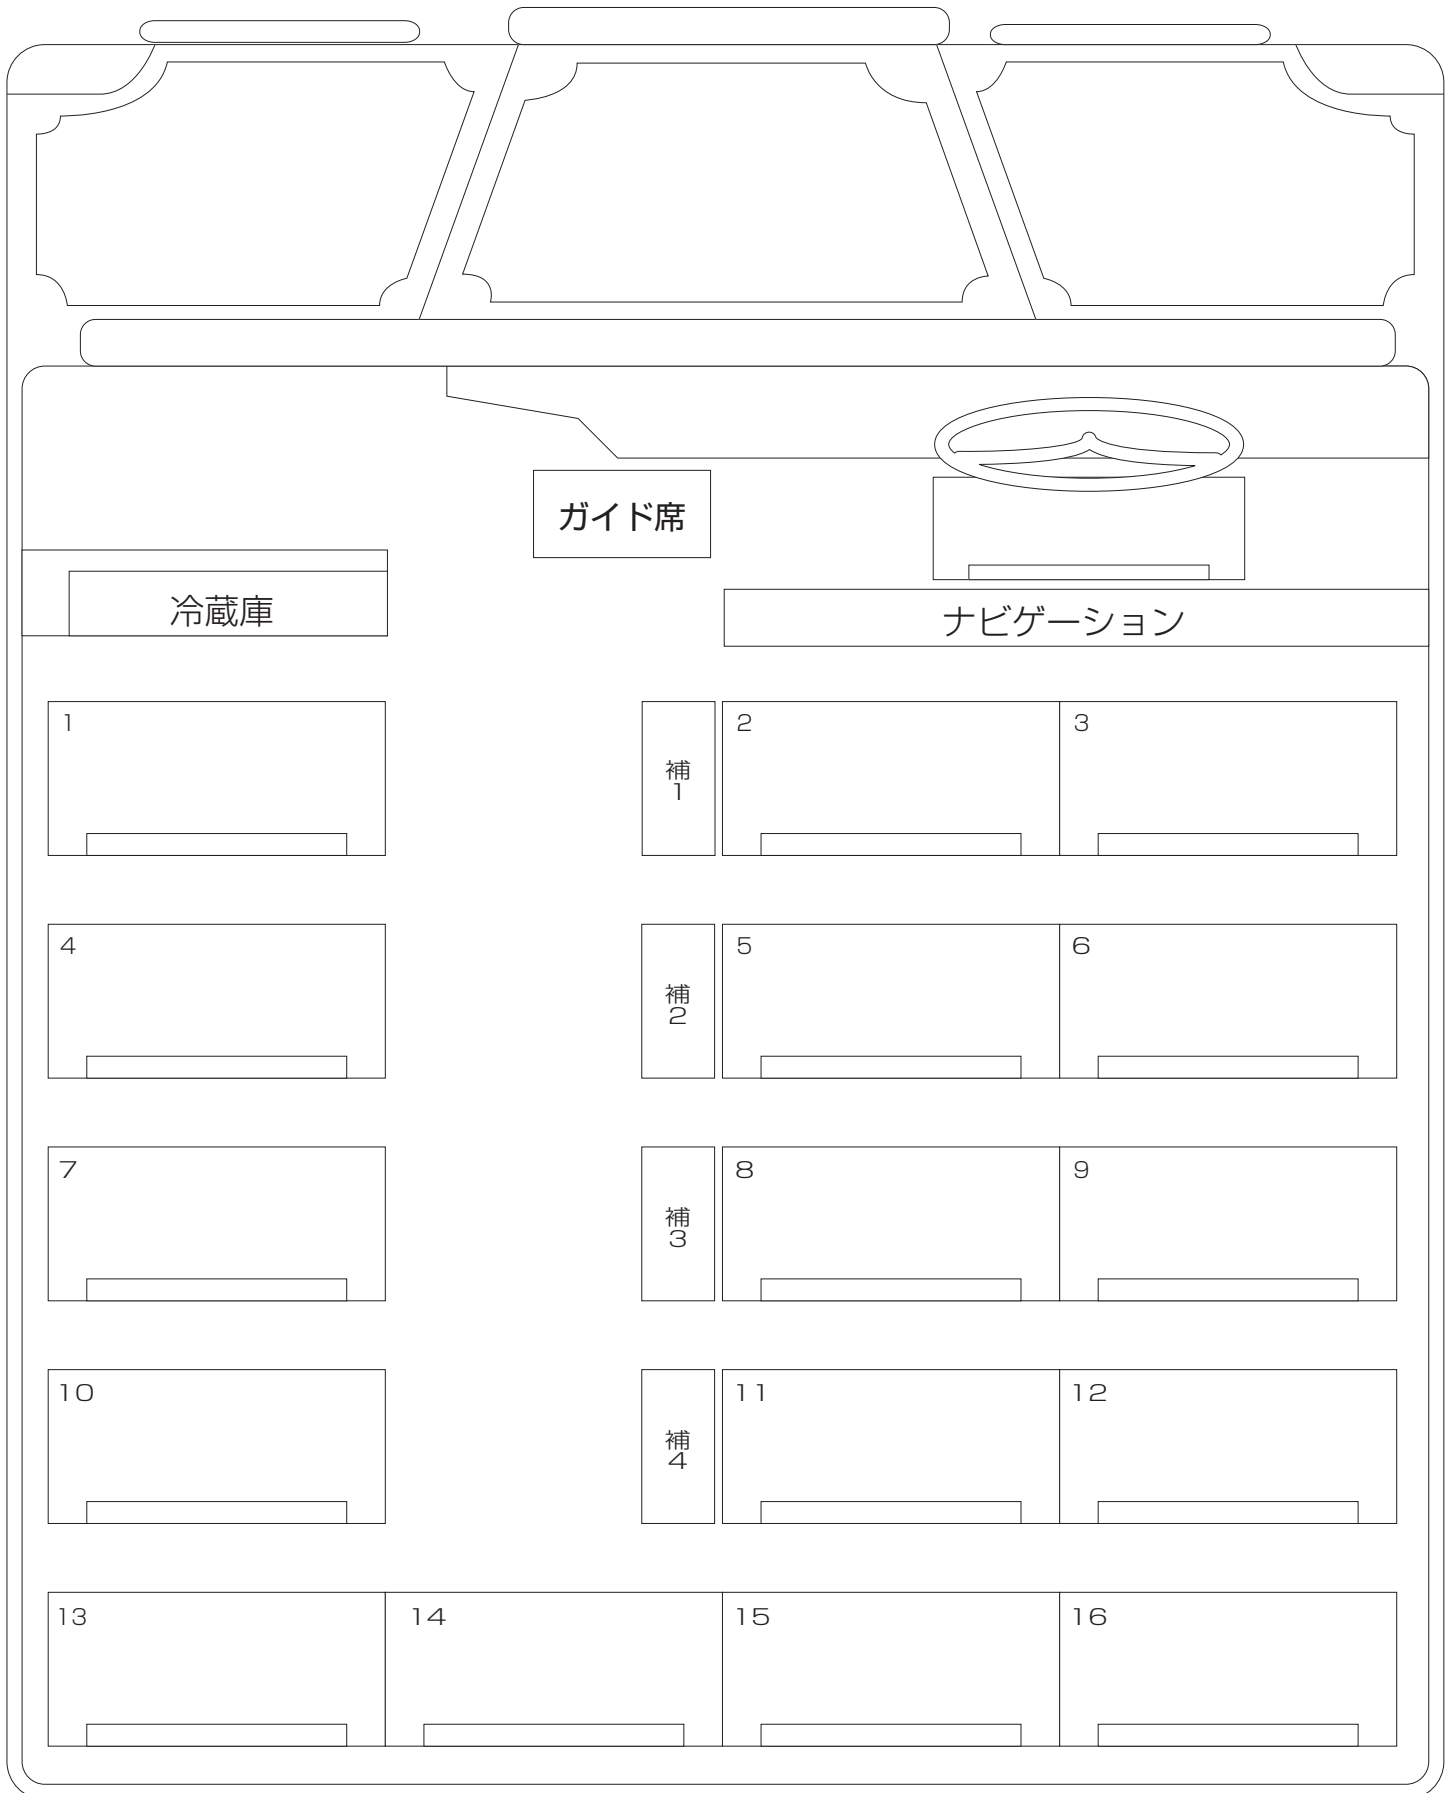

小型レトロ調ボンネットバス20

■旅客定員20名（正席16・補助席4） ●立席使用の場合は26名（正席16・立席10） ●正席はリクライニングシート ※車長／7.17m
 ■装備 ●ビデオナビゲーションガイドシステム ●冷蔵庫 ●無線 ●冷暖房 ●網棚 ●天井握棒